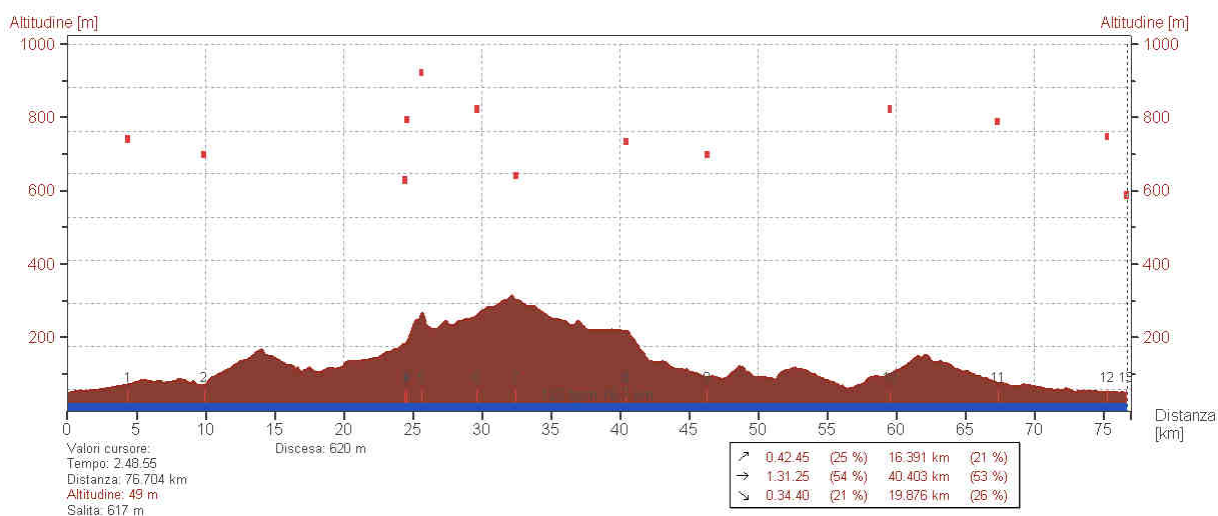

Venerdì 31 dicembre 2010

Km: 77 km

Dislivello: 605 mt circa

Recupero: sensazione valore 3

Tipologia: scarico

Cad media: 83

Temperatura: 3 min 6 max

Note: