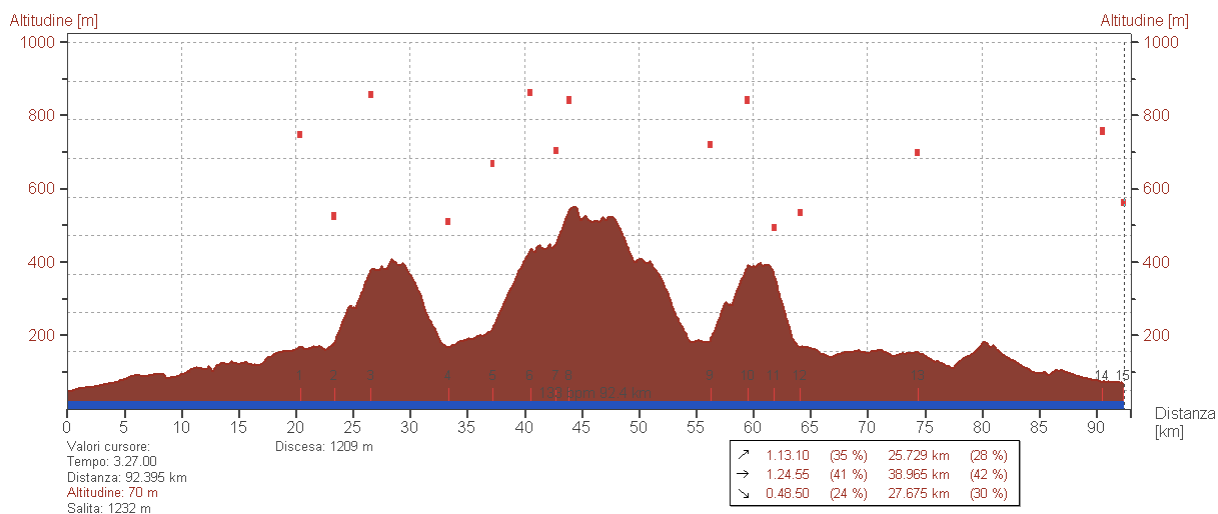

FORZA MASSICCI PEDALATORI

Gare ciclistiche amatoriali, itinerari per la bici da strada nella provincia di Reggio Emilia ed attività collaterali. Un sito didascalico ed autobiografico, una vetrina per l'passionato.

Utente	Alberto Pigozzi	Data	11/12/2010	Frequenza cardiaca	133 / 182		
Esercizio	Libero	Ora	8.33.16	Velocità	26,8 / 51,7		
Sport	Ciclismo	Durata	3.27.04.7	Cadenza	81 / 106		
		Distanza	92.4 km	Potenza	219 / 468		
Nota				Salita	1175 (-0.1%)		

Domenica 12 dicembre 2010
Km: 95 km
Dislivello: 1.435 mt circa
Recupero: sensazione valore 2/3
Tipologia:
Cad media: 81
Temperatura: 0 - 8 gradi
Note:

Dettagli salite. Riferimento al numero sul grafico.

3. 5,429 km 5,2%, 15'55'', 300watt
5. 2,469 km 5,2%, 7'45'', 275 watt
8. 2,814 km 4,2%, 8'00'', 257 watt
13. 3,186 km 6,1%, 10'48'', 284 watt