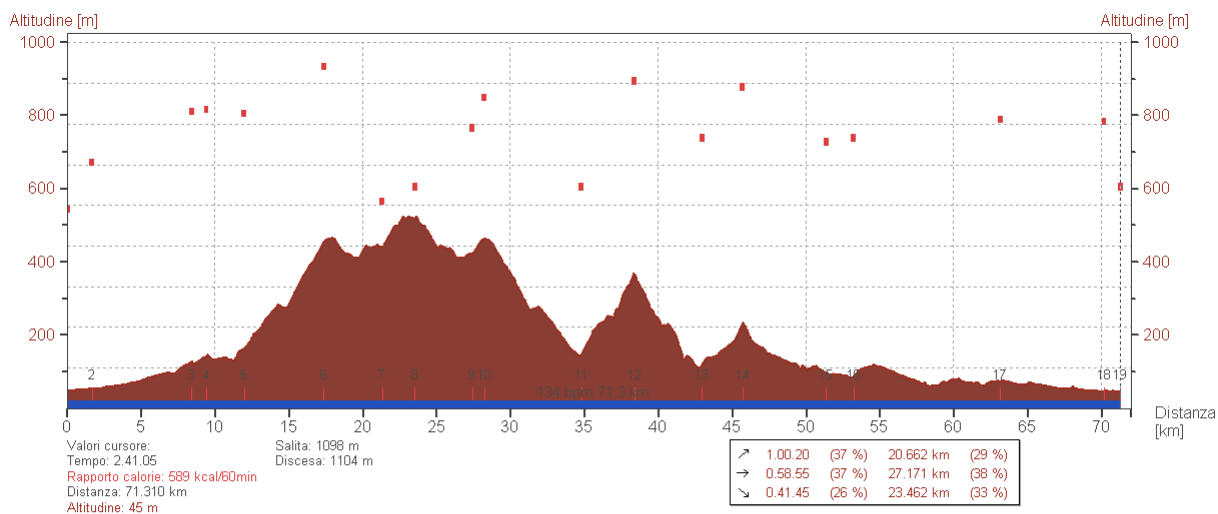

Dettagli salite. Riferimento al numero sul grafico.

- 6. 5,397 km 5,4%, 15'58'', 272 watt
- 12. 3,570 km 6,2%, 11'45'', 272 watt

**FORZA MASSICCI PEDALATORI**

**Gare ciclistiche amatoriali, itinerari per la bici da strada nella provincia di Reggio Emilia ed attività collaterali. Un sito didascalico ed autobiografico, una vetrina per l'passionato.**