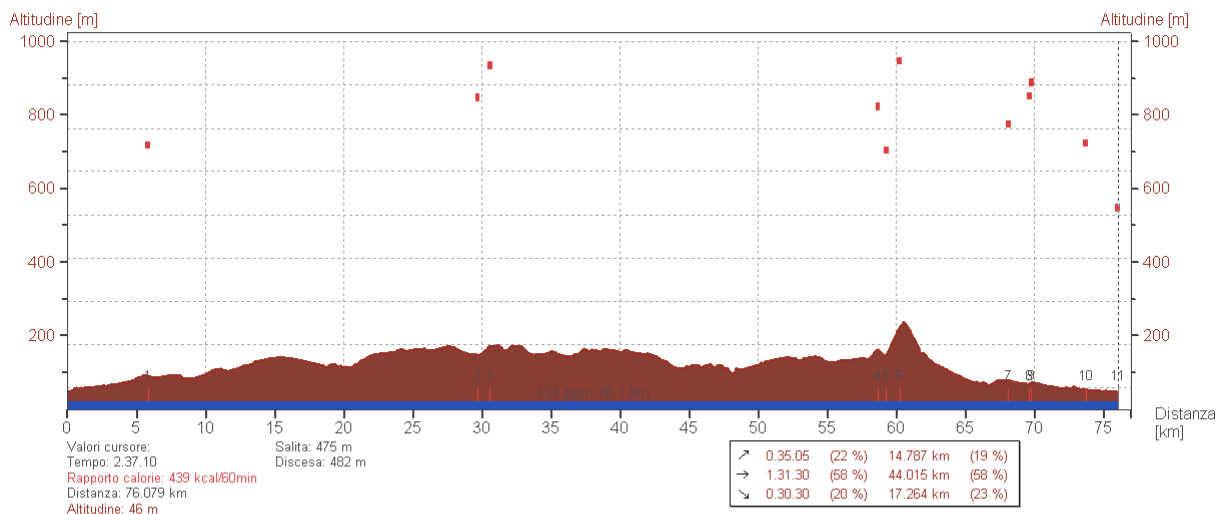

FORZA MASSICCI PEDALATORI

Gare ciclistiche amatoriali, itinerari per la bici da strada nella provincia di Reggio Emilia ed attività collaterali. Un sito didascalico ed autobiografico, una vetrina per l'passionato.

Utente	Alberto Pigozzi	Data	30/12/2010	Frequenza cardiaca	131 / 161
Esercizio	Libero	Ora	9.15.20	Velocità	29,2 / 51,1
Sport	Ciclismo	Durata	2.37.12.4	Cadenza	81 / 105
		Distanza	76.1 km	Potenza	203 / 452

Venerdì 31 dicembre 2010

Km: 77 km

Dislivello: 605 mt circa

Recupero: sensazione valore 3

Tipologia: scarico

Cad media: 83

Temperatura: 3 min 6 max

Note: