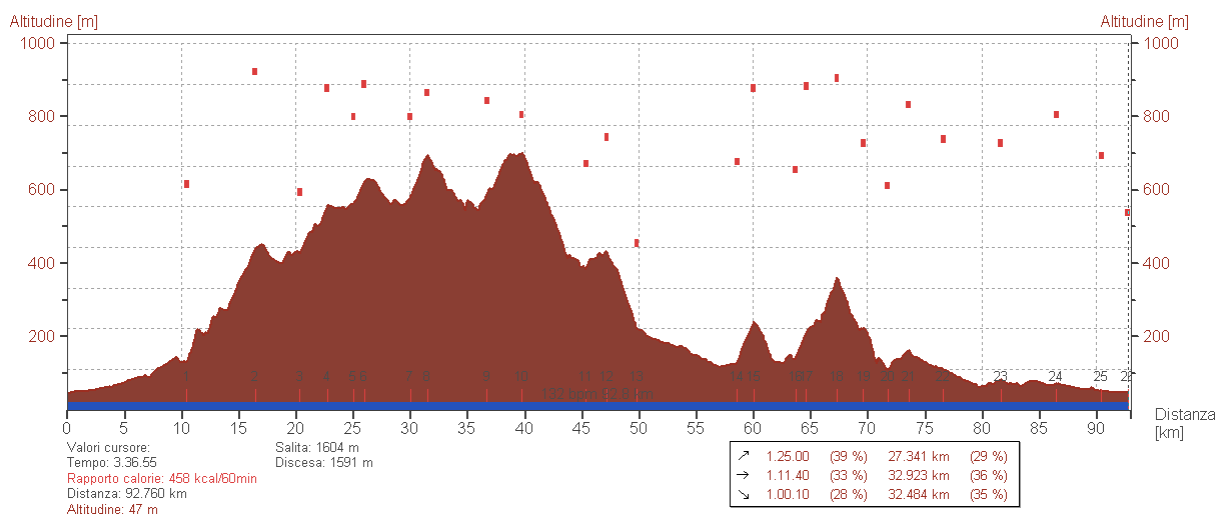

FORZA MASSICCI PEDALATORI

Gare ciclistiche amatoriali, itinerari per la bici da strada nella provincia di Reggio Emilia ed attività collaterali. Un sito didascalico ed autobiografico, una vetrina per l'passionato.

Utente	Alberto Pigozzi	Data	08/12/2010	Frequenza cardiaca	132 / 167
Esercizio	Libero	Ora	8.34.10	Velocità	25,7 / 52,1
Sport	Ciclismo	Durata	3.36.55.7	Cadenza	80 / 112
		Distanza	92.8 km	Potenza	211 / 411
Nota				Salita	1570 (-0.1%)

Sabato 11 dicembre 2010

Km: 93 km

Dislivello: 1.175 mt circa

Recupero: sensazione valore 2/3

Tipologia: limitando i danni

Cad media: 81

Temperatura: 3 - 8 gradi

Note:

Dettagli salite. Riferimento al numero sul grafico.

3. 3,224 km 6,2%, 10'50'', 296 watt
6. 3,336 km 6,5%, 10'46'', 306 watt
8. 1,177 km 8,0%, 4'15'', 300 watt
10. 3,186 km 6,1%, 10'48'', 284 watt