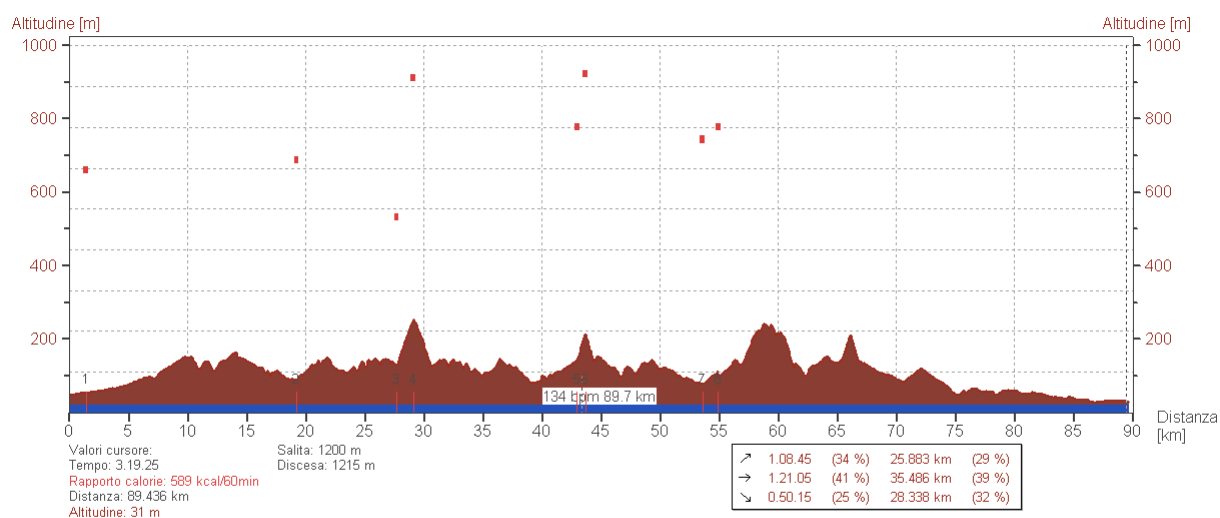

Sabato 4 dicembre 2010

Km: 90 km

Dislivello: 1.175 mt circa

Recupero: sensazione valore 2

Tipologia: a sentimento

Cad media: 82

Temperatura: 2 - 3 gradi

Note:

Dettagli salite. Riferimento al numero sul grafico.

Utente	Alberto Pigozzi	Data	04/12/2010	Frequenza cardiaca	134 / 167		
Esercizio	Libero	Ora	8.47.46	Velocità	— 27,5 / 54,0		
Sport	Ciclismo	Durata	3.20.12.2	Cadenza	— 82 / 120		
		Distanza	89.7 km	Potenza	— 211 / 470		
Nota				Salite	1175 (-0.1%)		
				Selezione	0.00.00 - 3.20.10 / 3.20.10 / 89.7 km		

Martedì 7 dicembre 2010

Km: 73 km

Dislivello: 965 mt circa

Recupero: sensazione valore 2

Tipologia: a sentimento

Cad media: 80

Temperatura: 3 - 7 gradi

Note:

Dettagli salite. Riferimento al numero sul grafico.