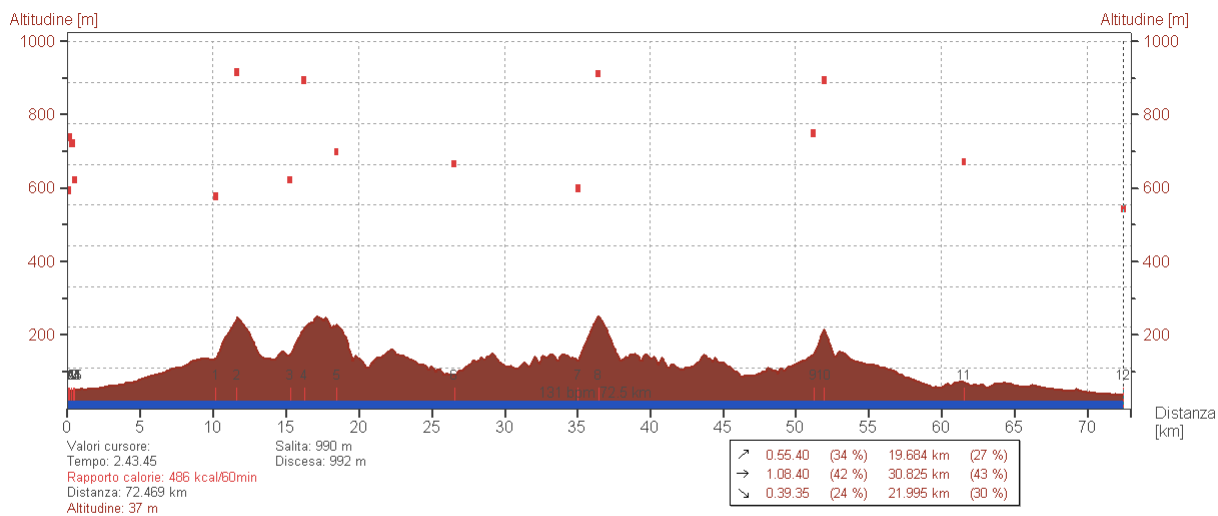

FORZA MASSICCI PEDALATORI

Gare ciclistiche amatoriali, itinerari per la bici da strada nella provincia di Reggio Emilia ed attività collaterali. Un sito didascalico ed autobiografico, una vetrina per l'passionato.

Utente	Alberto Pigozzi	Data	07/12/2010	Frequenza cardiaca	131 / 170		
Esercizio	Libero	Ora	8.41.05	Velocità	—	26,6 / 52,3	
Sport	Ciclismo	Durata	2.44.04.6	Cadenza	—	80 / 115	
		Distanza	72.5 km	Potenza	—	201 / 518	
Nota				Salita	—	965 (-0.1%)	

Mercoledì 8 dicembre 2010

Km: 94 km

Dislivello: 1.380 mt circa

Recupero: sensazione valore 2

Tipologia: a sentimento

Cad media: 80

Temperatura: 3 - 7 gradi

Note:

Dettagli salite. Riferimento al numero sul grafico.

2.	6,003 km	5,1%	18'33''	267 watt
4.	2,428 km	5,1%	7'46''	263 watt
8.	1,483 km	7,6%	5'50''	283 watt
10.	3,046 km	3,6%		
15.	1,457 km	8,1%	5'05''	309 watt
18.	3,470 km	6,2%	11'45''	275 watt