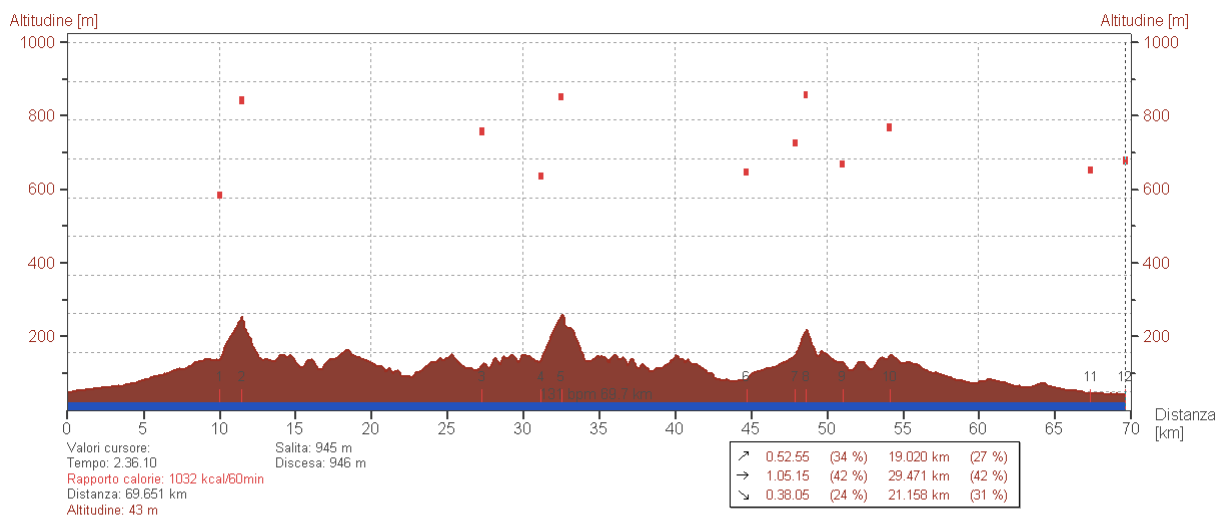

Km: 70 km

Dislivello: 915 mt circa

Recupero: sensazione valore 1

Tipologia: vallonato

Cad media: 82

Temperatura: 0 min 3 max

Note: tempo infame

Utente	Alberto Pigozzi	Data	25/12/2010	Frequenza cardiaca	131 / 180		
Esercizio	Libero	Ora	9.18.26	Velocità	—	26,9 / 49,2	
Sport	Ciclismo	Durata	2.36.23.1	Cadenza	—	82 / 118	
		Distanza	69.7 km	Potenza	—	210 / 515	
Nota				Salita	—	915 (-0.1%)	