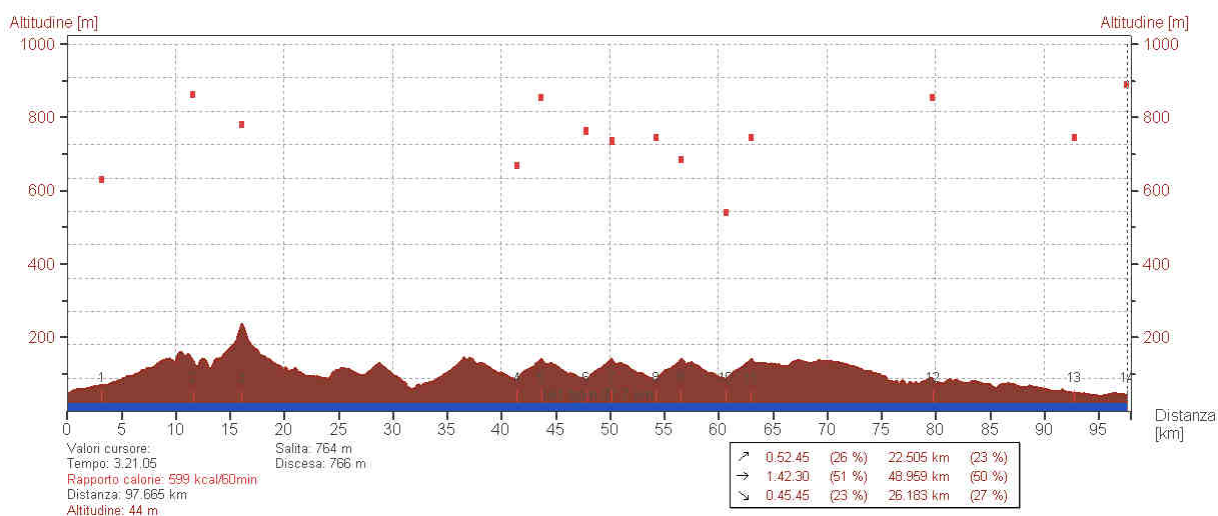

Martedì 14 dicembre 2010

Km: 95 km

Dislivello: 750 mt circa

Recupero: sensazione valore 1

Tipologia:

Cad media: 80

Temperatura: -1 , 4 gradi

Note: che freddo all'inizio