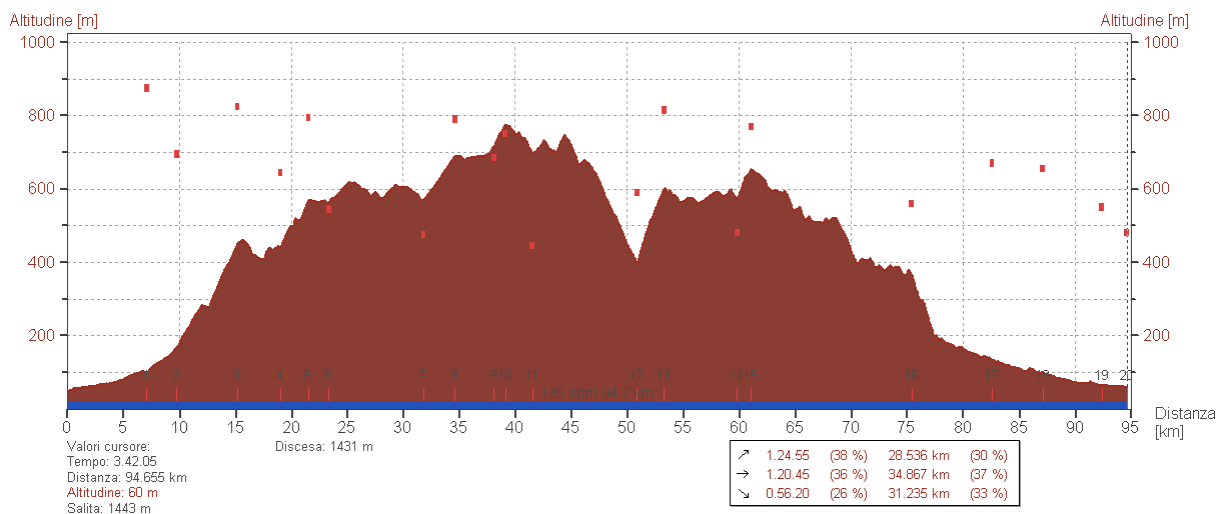

FORZA MASSICCI PEDALATORI

Gare ciclistiche amatoriali, itinerari per la bici da strada nella provincia di Reggio Emilia ed attività collaterali. Un sito didascalico ed autobiografico, una vetrina per l'appassionato.

Utente	Alberto Pigozzi	Data	12/12/2010	Frequenza cardiaca	135 / 192
Esercizio	Libero	Ora	8.33.51	Velocità	25,6 / 52,6
Sport	Ciclismo	Durata	3.42.08.3	Cadenza	81 / 117
		Distanza	94.7 km	Potenza	223 / 473
Nota				Salita	1435 (-0.1%)

Martedì 14 dicembre 2010

Km: 95 km

Dislivello: 750 mt circa

Recupero: sensazione valore 1

Tipologia:

Cad media: 80

Temperatura: -1 , 4 gradi

Note: che freddo all'inizio